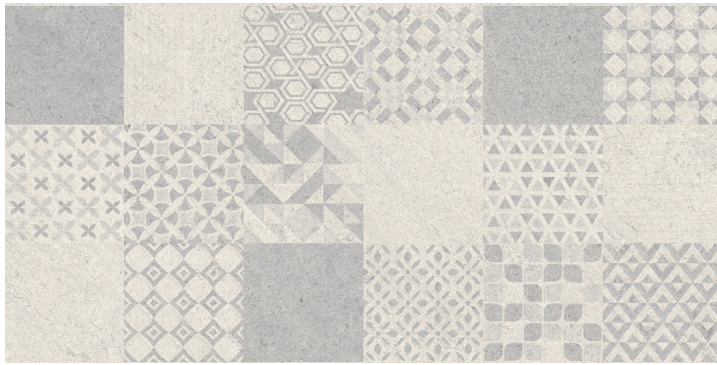

URBAN

Yer: Urban Gri

■ **Çanakkale Seramik**

URBAN

Yaşam alanlarında sadelikten vazgeçemeyenler için ideal bir seçenek olan Urban, doğal taş dokusunun en yakın halini evlere taşıyor. Gri ve açık gri renklerde üretilen seri, rölyefli patchwork dekoru ile iç mekanların havasını değiştiriyor. Mat yüzeyi ile modern bir etki yaratan Urban, 59x59 R ebatlı zemin ürünlerinin zaman tanımayan şıklığı konusunda da oldukça iddialı!

Duvar: Urban Açık Gri
Urban Patchwork Dekor
Yer: Urban Gri

URBAN

Mat, Rektifiyeli Duvar Karoları ve Dekorü

Urban Açık Gri

MAS-5131 R
40x80R cm

Urban Gri

MAS-5130 R
40x80R cm

Urban Patchwork Dekor

RM-5132 R
40x80R cm

Fiyat Segmenti: Orta

Ürün Tipolojisi: Doğal Taş

Stil: Modern

Kullanım Alanı: Konut içi, banyo, mutfak, otel, ofis, kafe, restoran

URBAN

Mat, Yer Karoları

Urban Açık Gri R9